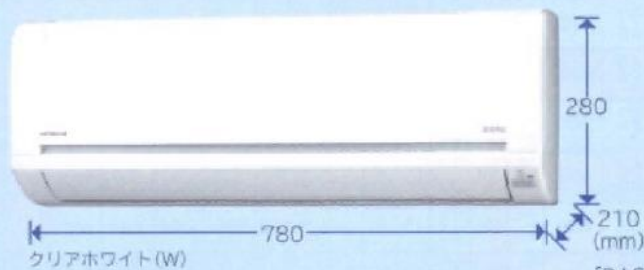

# 日立製ルームエアコン 白くまくん

★ お買い得セール!! ★

買うなら今!

環境配慮新冷媒 R32
フロンパネル A
3階建て対応 配管長 20m 高低差 10m チャージレス
H-LINK 接続可能
カードキー 対応
ドレン アップキット 対応
新電 省エネ対応

よく使う「暖房」「除湿」「冷房」は、ワンボタンでダイレクト操作。

商品写真の色は印刷物ですので、実際の色と若干異なる場合があります。

単相 100V 電源

冷暖房時 8 畳程度

**RAS-KJ25GW**  
 室外ユニット RAC-KJ25GW  
 室内 単相100V15A⑩

(JISC 9612:2013) (寸法規定) (JISC 9612:2005)

期間消費電力量 **815 kWh\***  
 省エネ基準達成率 **100%**  
 APF **5.8**

	畳数の目安	能力	消費電力
50Hz共通	暖房 6~8畳 (10~13m <sup>2</sup> )	2.8kW (0.2~4.1)	630w (165~1,265)
	冷房 7~10畳 (11~17m <sup>2</sup> )	2.5kW (0.3~3.1)	670w (205~1,120)